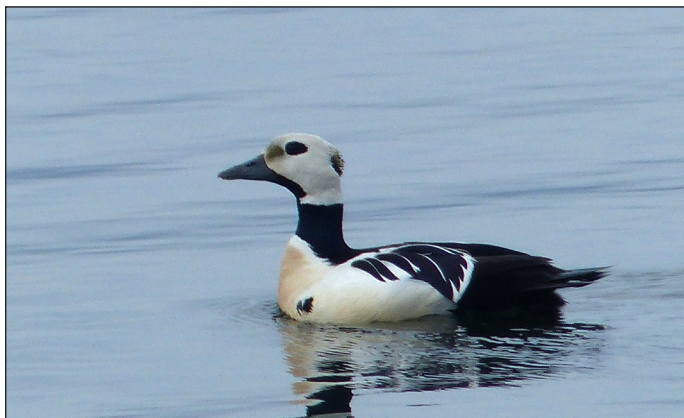

## **Stokkand** *Anas platyrhynchos* (Mallard)

3 Skrøytnes, Pasvik 25/06  
3 Gjøkbukta, Øvre Pasvik 26/06  
40 Sabahuset, Isak 27/06  
5 Karlebotn 27/06  
3 Vadsø 30/06

## **Skjeand** *Anas clypeata* (Northern Shoveler)

1 Skrøytnes, Pasvik 25/06

## **Stjertand** *Anas acuta* (Northern Pintail)

7 Sandneset 27/06  
6 Grasbakken 27/06  
15 Nesseby 27/06  
1 Komagdalen 29/06

## **Krikkand** *Anas crecca* (Green-winged Teal)

20 Skrøytnes, Pasvik 25/06  
10 Øvre Pasvik, flere lok. 26/06  
20 Gjøkbukta, Øvre Pasvik 26/06  
2 Ferdesmyra 27/06  
15 Nesseby 27/06  
1 Barvikmyrene 28/06  
10 Komagdalen 29/06