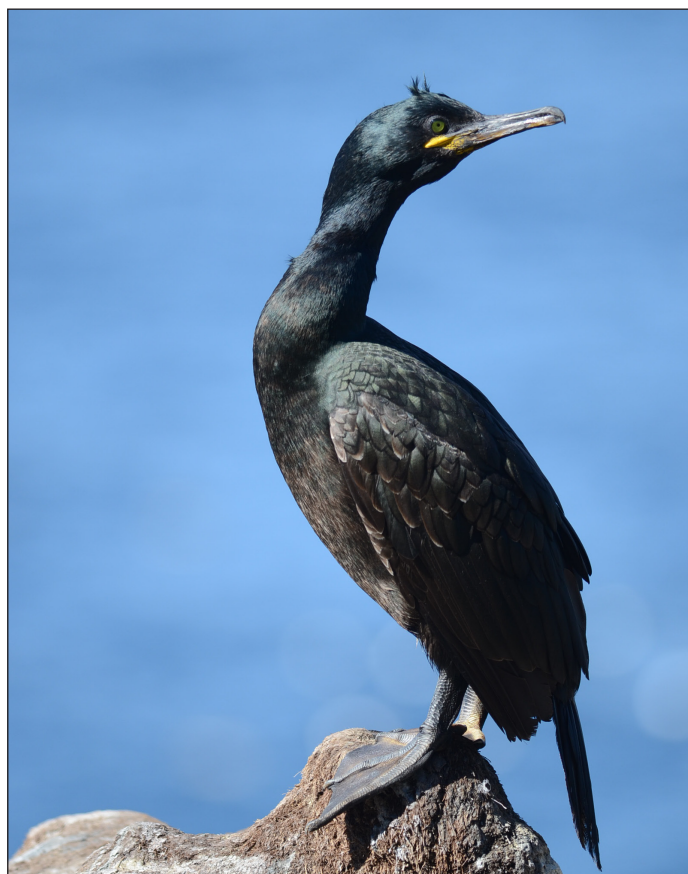

Toppskarv, Hornøya

Foto: Kjetil Johannessen